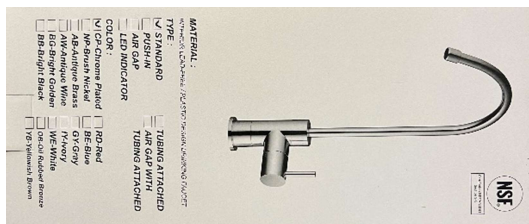

EproSafe Basic:

1 x Filterkopf

1 x Filter

1 Verbindungsset

1 Eckanschluss

5 x Schlauchbefestigung

1 x Befestigungsset Kopf

1 x 3m Schlauch

Zusätzlich bei der Premium Version

2 x Schlauchbefestigung (blau) wie oben

1 x Verwirbler

Zusätzlich bei Basic oder Premium mit Wasserhahn

2 x Schlauchbefestigung (blau) wie oben

1 x Set Wasserhahn

1 x Eckventil